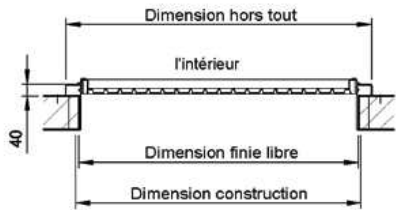

OFF = Bord supérieur sol fini
OFR = Bord supérieur sol non fini

Dimensions standard portes basculantes DL

Porte basculante - dimensions du jour	Dimension hors tout	Dimensions de passage libre	Montage en applique		Montage dans la baie		
			Zones de montage libre	Dimension finie		Dimension finie libre recommandée	Dimension finie libre
Largeur x hauteur mm	Largeur x hauteur mm	Largeur x hauteur mm	Largeur x hauteur jusqu'à hauteur mm	Largeur x hauteur mm	Largeur x hauteur mm		
2 250 x 1 920	2 355 x 1 990	2 115 x 1 785	2 210 x 1 890 jusqu'à 2 335 x 1 950	2 240 x 1 915	2 370 x 1 970		
2 250 x 2 000	2 355 x 2 070	2 115 x 1 865	2 210 x 1 970 jusqu'à 2 335 x 2 030	2 240 x 1 995	2 370 x 2 050		
2 250 x 2 075	2 355 x 2 145	2 115 x 1 940	2 210 x 2 045 jusqu'à 2 335 x 2 105	2 240 x 2 070	2 370 x 2 125		
2 250 x 2 125	2 355 x 2 195	2 115 x 1 990	2 210 x 2 090 jusqu'à 2 335 x 2 150	2 240 x 2 120	2 370 x 2 175		
2 375 x 1 920	2 480 x 1 990	2 240 x 1 785	2 335 x 1 890 jusqu'à 2 465 x 1 950	2 365 x 1 915	2 495 x 1 970		
2 375 x 2 000	2 480 x 2 070	2 240 x 1 865	2 335 x 1 970 jusqu'à 2 465 x 2 030	2 365 x 1 995	2 495 x 2 050		
2 375 x 2 075	2 480 x 2 145	2 240 x 1 940	2 335 x 2 045 jusqu'à 2 465 x 2 105	2 365 x 2 070	2 495 x 2 125		
2 375 x 2 125	2 480 x 2 195	2 240 x 1 990	2 335 x 2 090 jusqu'à 2 465 x 2 150	2 365 x 2 120	2 495 x 2 175		
2 375 x 2 250	2 480 x 2 320	2 240 x 2 115	2 335 x 2 220 jusqu'à 2 465 x 2 280	2 365 x 2 245	2 495 x 2 300		
2 375 x 2 375	2 480 x 2 445	2 240 x 2 240	2 335 x 2 340 jusqu'à 2 465 x 2 400	2 365 x 2 370	2 495 x 2 425		
2 500 x 1 920	2 605 x 1 990	2 365 x 1 785	2 460 x 1 890 jusqu'à 2 585 x 1 950	2 490 x 1 915	2 620 x 1 970		
2 500 x 2 000	2 605 x 2 070	2 365 x 1 865	2 460 x 1 970 jusqu'à 2 585 x 2 030	2 490 x 1 995	2 620 x 2 050		
2 500 x 2 075	2 605 x 2 145	2 365 x 1 940	2 460 x 2 045 jusqu'à 2 585 x 2 105	2 490 x 2 070	2 620 x 2 125		
2 500 x 2 125	2 605 x 2 195	2 365 x 1 990	2 460 x 2 090 jusqu'à 2 585 x 2 150	2 490 x 2 120	2 620 x 2 175		
2 500 x 2 250	2 605 x 2 320	2 365 x 2 115	2 460 x 2 220 jusqu'à 2 585 x 2 280	2 490 x 2 245	2 620 x 2 300		
2 500 x 2 375	2 605 x 2 445	2 365 x 2 240	2 460 x 2 340 jusqu'à 2 585 x 2 400	2 490 x 2 370	2 620 x 2 425		
2 500 x 2 500	2 605 x 2 570	2 365 x 2 365	2 460 x 2 470 jusqu'à 2 585 x 2 530	2 490 x 2 495	2 620 x 2 550		
2 625 x 2 125	2 730 x 2 195	2 490 x 1 990	2 585 x 2 090 jusqu'à 2 710 x 2 150	2 615 x 2 115	2 745 x 2 175		
2 750 x 2 000	2 855 x 2 070	2 615 x 1 865	2 710 x 1 970 jusqu'à 2 835 x 2 030	2 740 x 1 995	2 870 x 2 050		
2 750 x 2 125	2 855 x 2 195	2 615 x 1 990	2 710 x 2 090 jusqu'à 2 835 x 2 150	2 740 x 2 115	2 870 x 2 175		
3 000 x 2 000	3 105 x 2 070	2 865 x 1 865	2 960 x 1 970 jusqu'à 3 085 x 2 030	2 990 x 1 995	3 120 x 2 050		
3 000 x 2 125	3 105 x 2 195	2 865 x 1 990	2 960 x 2 090 jusqu'à 3 085 x 2 150	2 990 x 2 120	3 120 x 2 175		

Dimensions spéciales porte basculante DL de 1 750 x 1 875 mm jusqu'à 3 000 x 2 375 mm. Sous réserve de modifications techniques.