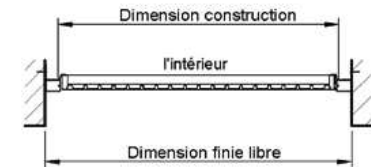

OFF = Bord supérieur sol fini
OFR = Bord supérieur sol non fini

Dimensions standard portes basculantes DL

Porte basculante - dimensions du jour	Dimension hors tout	Dimensions de passage libre	Montage en applique		Montage dans la baie		
			Zones de montage libre	Dimension finie		Dimension finie libre recommandée	Dimension finie libre
Largeur x hauteur mm	Largeur x hauteur mm	Largeur x hauteur mm	Largeur x hauteur jusqu'à hauteur mm	Largeur x hauteur mm	Largeur x hauteur mm		
2 250 x 1 920	2 355 x 1 990	2 115 x 1 785	2 210 x 1 890 jusqu'à 2 335 x 1 950	2 240 x 1 915	2 370 x 1 970		
2 250 x 2 000	2 355 x 2 070	2 115 x 1 865	2 210 x 1 970 jusqu'à 2 335 x 2 030	2 240 x 1 995	2 370 x 2 050		
2 250 x 2 075	2 355 x 2 145	2 115 x 1 940	2 210 x 2 045 jusqu'à 2 335 x 2 105	2 240 x 2 070	2 370 x 2 125		
2 250 x 2 125	2 355 x 2 195	2 115 x 1 990	2 210 x 2 090 jusqu'à 2 335 x 2 150	2 240 x 2 120	2 370 x 2 175		
2 375 x 1 920	2 480 x 1 990	2 240 x 1 785	2 335 x 1 890 jusqu'à 2 465 x 1 950	2 365 x 1 915	2 495 x 1 970		
2 375 x 2 000	2 480 x 2 070	2 240 x 1 865	2 335 x 1 970 jusqu'à 2 465 x 2 030	2 365 x 1 995	2 495 x 2 050		
2 375 x 2 075	2 480 x 2 145	2 240 x 1 940	2 335 x 2 045 jusqu'à 2 465 x 2 105	2 365 x 2 070	2 495 x 2 125		
2 375 x 2 125	2 480 x 2 195	2 240 x 1 990	2 335 x 2 090 jusqu'à 2 465 x 2 150	2 365 x 2 120	2 495 x 2 175		
2 375 x 2 250	2 480 x 2 320	2 240 x 2 115	2 335 x 2 220 jusqu'à 2 465 x 2 280	2 365 x 2 245	2 495 x 2 300		
2 375 x 2 375	2 480 x 2 445	2 240 x 2 240	2 335 x 2 340 jusqu'à 2 465 x 2 400	2 365 x 2 370	2 495 x 2 425		
2 500 x 1 920	2 605 x 1 990	2 365 x 1 785	2 460 x 1 890 jusqu'à 2 585 x 1 950	2 490 x 1 915	2 620 x 1 970		
2 500 x 2 000	2 605 x 2 070	2 365 x 1 865	2 460 x 1 970 jusqu'à 2 585 x 2 030	2 490 x 1 995	2 620 x 2 050		
2 500 x 2 075	2 605 x 2 145	2 365 x 1 940	2 460 x 2 045 jusqu'à 2 585 x 2 105	2 490 x 2 070	2 620 x 2 125		
2 500 x 2 125	2 605 x 2 195	2 365 x 1 990	2 460 x 2 090 jusqu'à 2 585 x 2 150	2 490 x 2 120	2 620 x 2 175		
2 500 x 2 250	2 605 x 2 320	2 365 x 2 115	2 460 x 2 220 jusqu'à 2 585 x 2 280	2 490 x 2 245	2 620 x 2 300		
2 500 x 2 375	2 605 x 2 445	2 365 x 2 240	2 460 x 2 340 jusqu'à 2 585 x 2 400	2 490 x 2 370	2 620 x 2 425		
2 500 x 2 500	2 605 x 2 570	2 365 x 2 365	2 460 x 2 470 jusqu'à 2 585 x 2 530	2 490 x 2 495	2 620 x 2 550		
2 625 x 2 125	2 730 x 2 195	2 490 x 1 990	2 585 x 2 090 jusqu'à 2 710 x 2 150	2 615 x 2 115	2 745 x 2 175		
2 750 x 2 000	2 855 x 2 070	2 615 x 1 865	2 710 x 1 970 jusqu'à 2 835 x 2 030	2 740 x 1 995	2 870 x 2 050		
2 750 x 2 125	2 855 x 2 195	2 615 x 1 990	2 710 x 2 090 jusqu'à 2 835 x 2 150	2 740 x 2 115	2 870 x 2 175		
3 000 x 2 000	3 105 x 2 070	2 865 x 1 865	2 960 x 1 970 jusqu'à 3 085 x 2 030	2 990 x 1 995	3 120 x 2 050		
3 000 x 2 125	3 105 x 2 195	2 865 x 1 990	2 960 x 2 090 jusqu'à 3 085 x 2 150	2 990 x 2 120	3 120 x 2 175		

Dimensions spéciales porte basculante DL de 1 750 x 1 875 mm jusqu'à 3 000 x 2 375 mm. Sous réserve de modifications techniques.